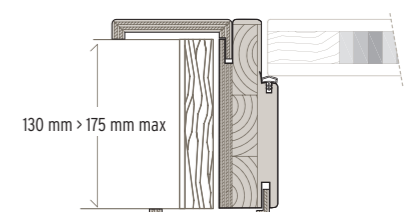

### TELAI | FRAMES | CHASSIS | MARCOS | RAHMEN | ДВЕРНЫЕ КОРОБКИ

**standard** | standard | de série | estándar  
standard | стандартно

pfs: 70 > 125 mm

**optional con imbotte** | optional with jamb  
option avec intrados | con intradós opcional  
Wahlweise mit Laibung | вариант: дверная  
коробка с притвором.

pfs: 176 > 510 mm

**optional unico pezzo** | optional single piece  
option pièce unique | pieza unitaria opcional  
Wahlweise in einem Stück | вариант: цельная  
дверная коробка.

pfs: 130 > 175 mm

**optional con imbotte lato interno** | optional  
with jamb on inside | option avec intrados côté  
intérieur | con intradós lado interno opcional  
Wahlweise mit Laibung auf Innenseite | вариант:  
дверная коробка с притвором с внутр. ст. рамы.