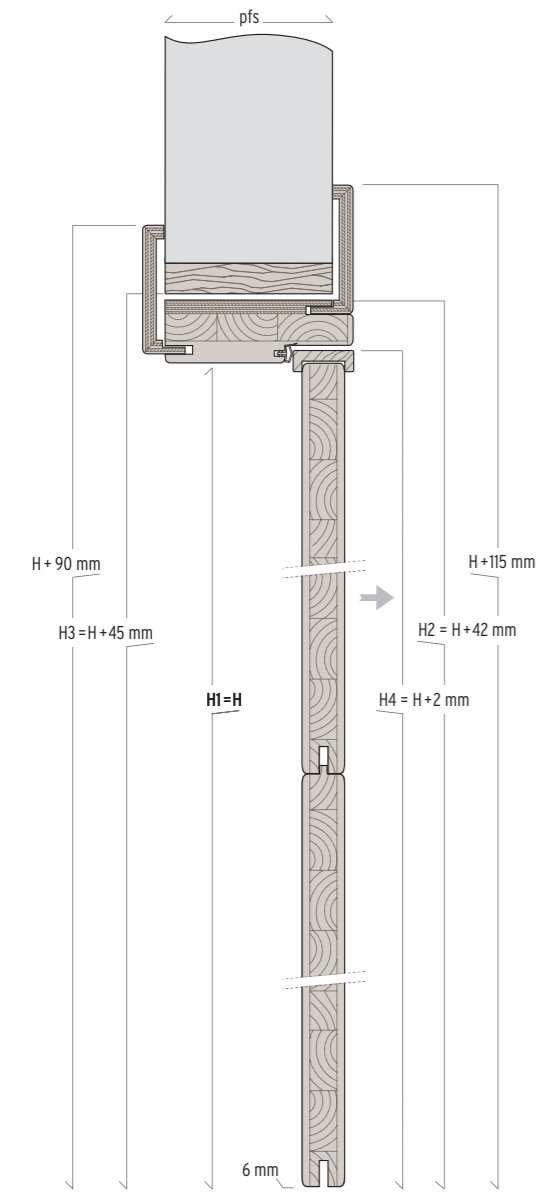

GABILIA (7PAL / 7PA)

porta a battente | hinged door | porte à battant | puerta batiente | Flügeltür | распашная дверь