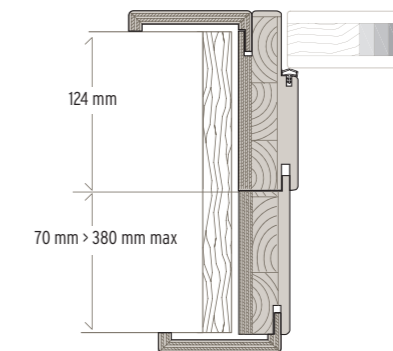

### TELAI | FRAMES | CHASSIS | MARCOS | RAHMEN | ДВЕРНЫЕ КОРОБКИ

**standard** | standard | de série | estándar  
standard | стандартно

pfs: 70 > 125 mm

**optional con imbotte** | optional with jamb  
option avec intrados | con intradós opcional  
Wahlweise mit Laibung | вариант: дверная  
коробка с притвором.

pfs: 176 > 510 mm

**optional unico pezzo** | optional single piece  
option pièce unique | pieza unitaria opcional  
Wahlweise in einem Stück | вариант: цельная  
дверная коробка.

pfs: 130 > 175 mm

**optional con imbotte lato interno** | optional  
with jamb on inside | option avec intrados côté  
intérieur | con intradós lado interno opcional  
Wahlweise mit Laibung auf Innenseite | вариант:  
дверная коробка с притвором с внутр. ст. рамы.