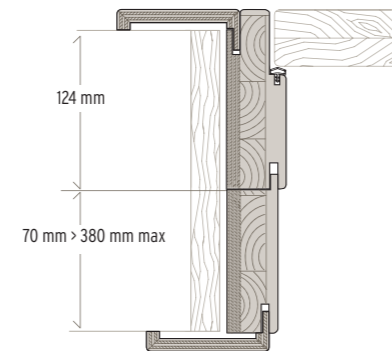

### TELAI | FRAMES | CHASSIS | MARCOS | RAHMEN | ДВЕРНЫЕ КОРОБКИ

**standard** | standard | de série | estándar  
standard | стандартно

pfs: 70 > 125 mm

**optional con imbotte** | optional with jamb  
option avec intrados | con intradós opcional  
Wahlweise mit Laibung | вариант: дверная  
коробка с притвором.

pfs: 176 > 510 mm

**optional unico pezzo** | optional single piece  
option pièce unique | pieza unitaria opcional  
Wahlweise in einem Stück | вариант: цельная  
дверная коробка.

pfs: 130 > 175 mm

**optional con imbotte lato interno** | optional  
with jamb on inside | option avec intrados côté  
intérieur | con intradós lado interno opcional  
Wahlweise mit Laibung auf Innenseite | вариант:  
дверная коробка с притвором с внутр. ст. рамы.