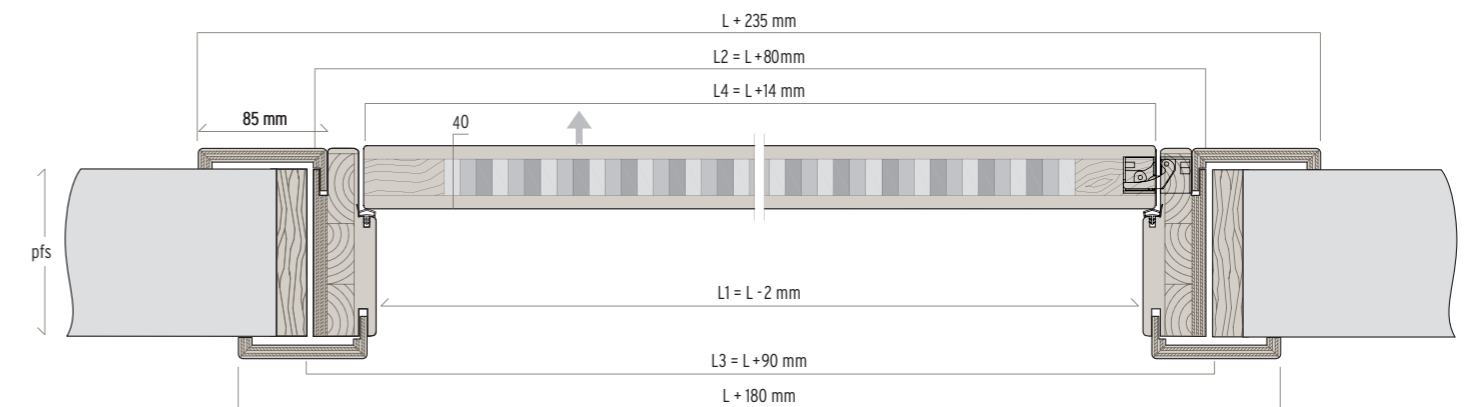

GABILIA - (1L LISCIA)

porta a battente | hinged door | porte à battant | puerta batiente | Flügeltür | распашная дверь