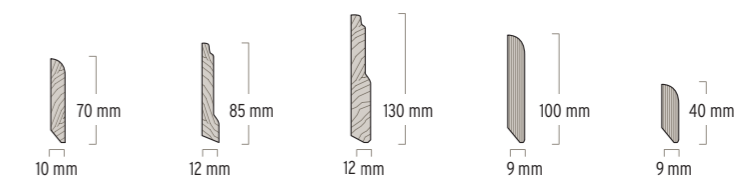

BATTISCOPIA | SKIRTING BOARD | PLINTHE | ZOCALO | SOCKELLEISTEN | ПЛИНТУС