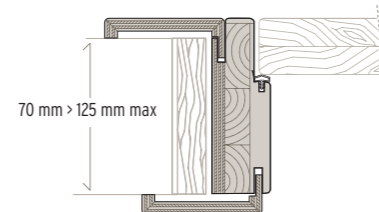

### TELAI | FRAMES | CHASSIS | MARCOS | RAHMEN | ДВЕРНЫЕ КОРОБКИ

**standard** | standard | de série | estándar  
standard | стандартно

pfs: 70 > 125 mm

**optional con imbotte** | optional with jamb  
option avec intrados | con intradós opcional  
Wahlweise mit Laibung | вариант: дверная  
коробка с притвором.