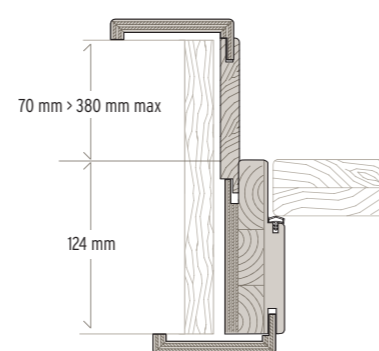

pfs: 176 > 510 mm

**optional unico pezzo** | optional single piece  
option pièce unique | pieza unitaria opcional  
Wahlweise in einem Stück | вариант: цельная  
дверная коробка.

pfs: 130 > 175 mm

**optional con imbotte lato interno** | optional  
with jamb on inside | option avec intrados côté  
intérieur | con intradós lado interno opcional  
Wahlweise mit Laibung auf Innenseite | вариант:  
дверная коробка с притвором с внутр. ст. рамы.

pfs: 176 > 510 mm