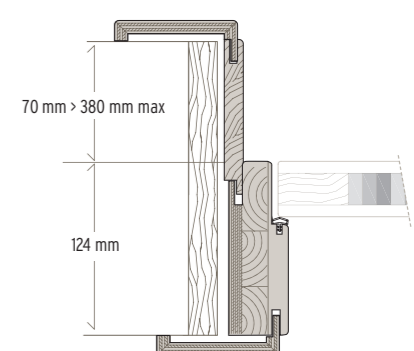

optional con imbotte lato interno | optional
with jamb on inside | option avec intrados côté
intérieur | con intradós lado interno opcional
Wahlweise mit Laibung auf Innenseite | вариант:
дверная коробка с притвором с внутр. ст. рамы.

pfs: 176 > 510 mm