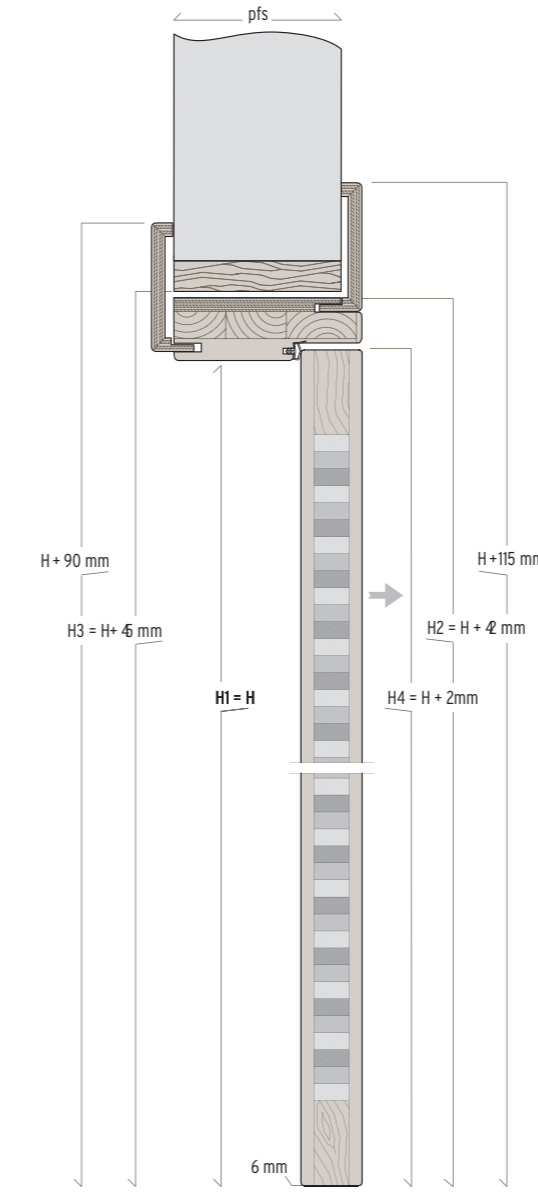

GABILIA - (1L LISCIA)

porta a battente | hinged door | porte à battant | puerta batiente | Flügeltür | распашная дверь