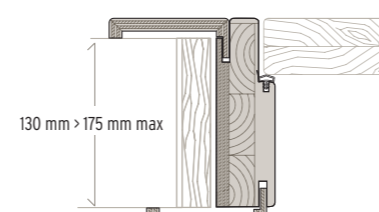

### TELAI | FRAMES | CHASSIS | MARCOS | RAHMEN | ДВЕРНЫЕ КОРОБКИ

**standard** | standard | de série | estándar  
standard | стандартно

pfs: 70 > 125 mm

**optional con imbotte** | optional with jamb  
option avec intrados | con intradós opcional  
Wahlweise mit Laibung | вариант: дверная  
коробка с притвором.

pfs: 176 > 510 mm

**optional unico pezzo** | optional single piece  
option pièce unique | pieza unitaria opcional  
Wahlweise in einem Stück | вариант: цельная  
дверная коробка.

pfs: 130 > 175 mm

**optional con imbotte lato interno** | optional  
with jamb on inside | option avec intrados côté  
intérieur | con intradós lado interno opcional  
Wahlweise mit Laibung auf Innenseite | вариант:  
дверная коробка с притвором с внутр. ст. рамы.